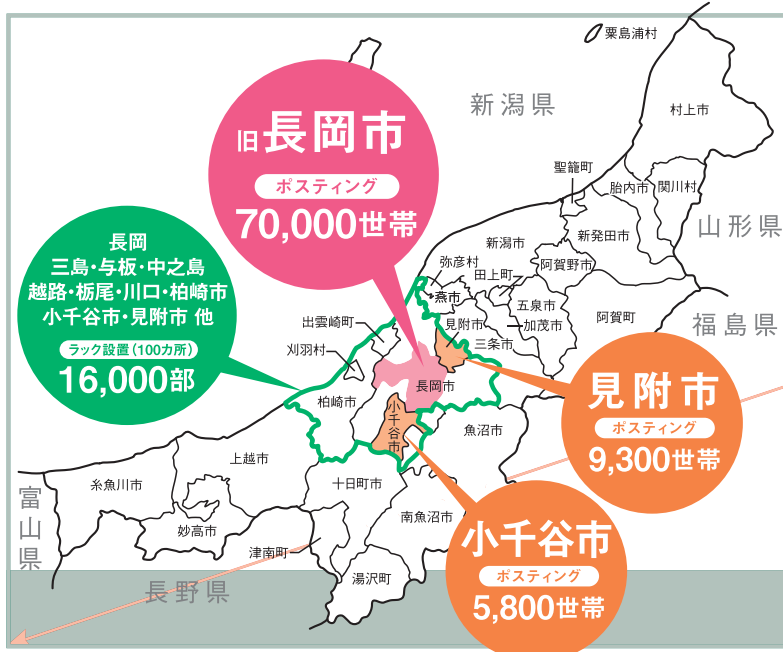

*平面図制作料(1セット 3,000円)撮影料は別途となります。 *原則的に期間内の掲載をお約束いたします。

媒体概要

料金表示は全て税別となっております。

発行部数

100,000部

発行日

毎月第2・4土曜日

*1月、5月、8月は合併号となり、4週号のみの発行です。

- 体裁 / タブロイド判 / 12~24ページ(内1~2P)
- 配布方法 / ポスティングおよびラック設置
- 配布エリア / 長岡市・見附市・小千谷市および周辺市町村

●地区別 配布率

	登録世帯数	配布世帯数	配布率
旧長岡市	74,000世帯	70,000世帯	95%
見附市	13,300世帯	9,300世帯	70%
小千谷市	12,300世帯	5,800世帯	47%

●お得な年間割引

3~5回	5%割引
6~8回	10%割引
9~11回	15%割引
12回以上	20%割引